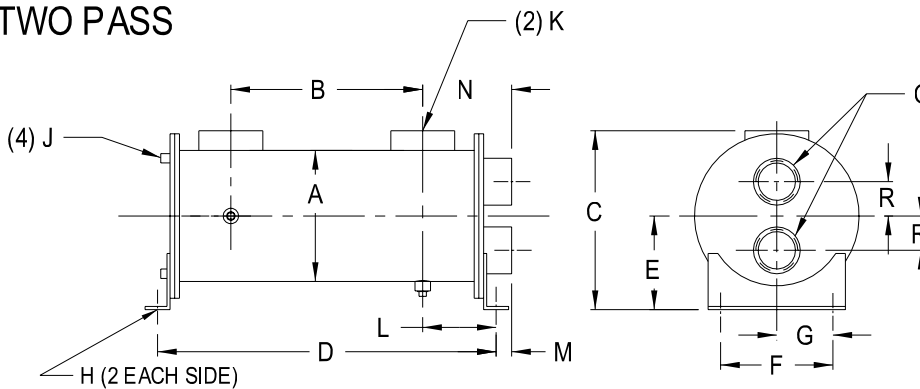

--CC SERIES-- DIMENSIONS

SINGLE PASS

SINGLE PASS			
MODEL	M	N	Q NPTF
CC-2036	46.63	7.94	5.00
CC-2048	58.63		
CC-2060	70.63		
CC-2072	82.63		
CC-2084	94.63		
CC-2096	106.63		

TWO PASS

TWO PASS				
MODEL	M	N	Q NPTF	R
CC-2036	1.13	7.56	3.00	2.75
CC-2048				
CC-2060				
CC-2072				
CC-2084				
CC-2096				

FOUR PASS

FOUR PASS					
MODEL	M	N	Q NPTF	R	S
CC-2036	1.13	7.56	3.00	2.25	2.25
CC-2048					
CC-2060					
CC-2072					
CC-2084					
CC-2096					

COMMON DIMENSIONS

MODEL	A	B	C	D	E	F	G	H	L	J NPTF	K NPTF	WEIGHT (LBS.)
CC-2036		30.75		43.63								504
CC-2048		42.75		55.63								624
CC-2060	10.50	54.75	14.33	67.63	7.50	8.50	4.25	0.53	6.44	0.38	4.00	730
CC-2072		66.75		79.63				SLOT				790
CC-2084		78.75		91.63								924
CC-2096		90.75		103.63								950