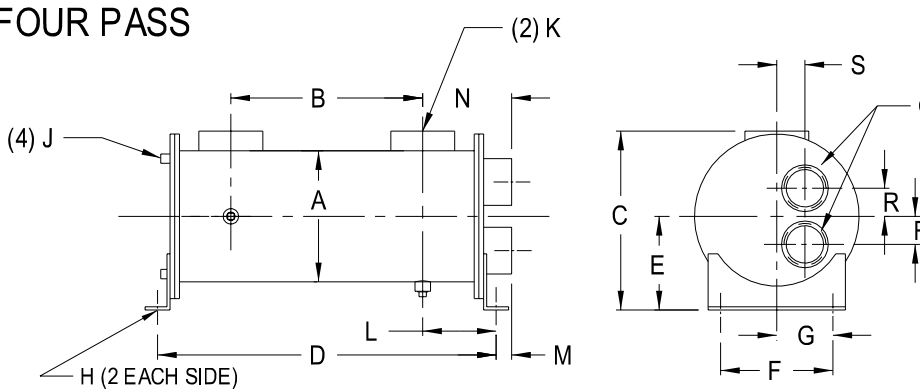

--CC SERIES-- DIMENSIONS

SINGLE PASS

SINGLE PASS			
MODEL	M	N	Q NPTF
CC-2036	46.63	7.94	5.00
CC-2048	58.63		
CC-2060	70.63		
CC-2072	82.63		
CC-2084	94.63		
CC-2096	106.63		

TWO PASS

TWO PASS				
MODEL	M	N	Q NPTF	R
CC-2036	1.13	7.56	3.00	2.75
CC-2048				
CC-2060				
CC-2072				
CC-2084				
CC-2096				

FOUR PASS

FOUR PASS					
MODEL	M	N	Q NPTF	R	S
CC-2036	1.13	7.56	3.00	2.25	2.25
CC-2048					
CC-2060					
CC-2072					
CC-2084					
CC-2096					

COMMON DIMENSIONS

MODEL	A	B	C	D	E	F	G	H	L	J NPTF	K NPTF	WEIGHT (LBS.)
CC-2036		30.75		43.63								504
CC-2048		42.75		55.63								624
CC-2060	10.50	54.75	14.33	67.63	7.50	8.50	4.25	0.53	6.44	0.38	4.00	730
CC-2072		66.75		79.63				SLOT				790
CC-2084		78.75		91.63								924
CC-2096		90.75		103.63								950